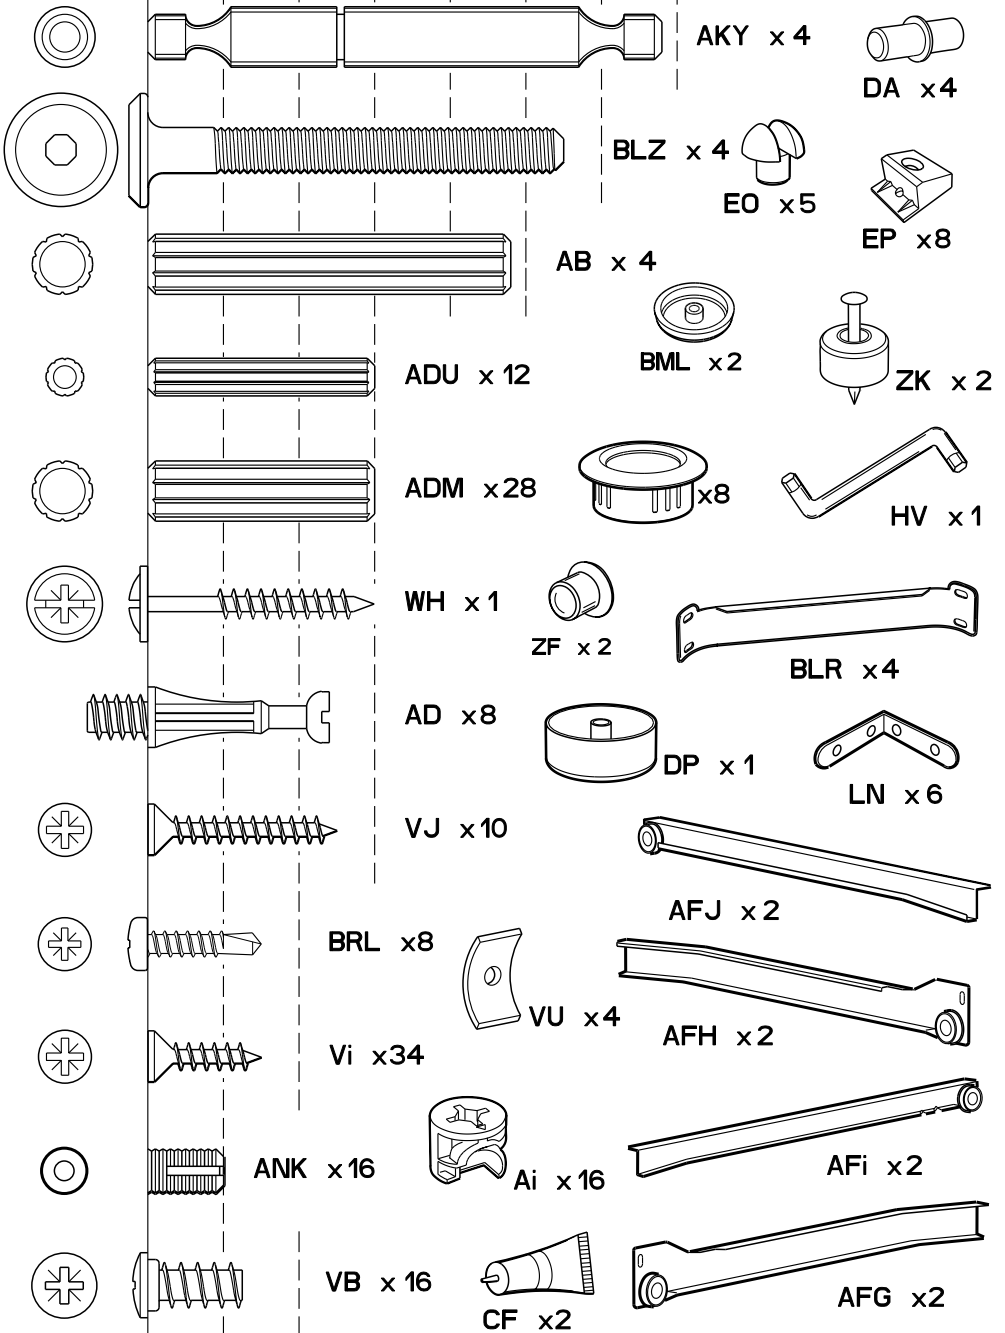

		mm			inch		
⑦	x 1	434	390	16	17 1/16	15 3/8	5/8
⑧	x 2	954	800	16	37 9/16	31 1/2	5/8
⑤	x 2	978	186	16	38 1/2	7 5/16	5/8
⑥	x 4	983	86	16	38 11/16	3 3/8	5/8
⑬	x 1	1001	86	16	39 7/16	3 3/8	5/8
⑪	x 2	1001	86	16	39 7/16	3 3/8	5/8
⑫	x 1	1001	330	16	39 7/16	13	5/8
⑨	x 1	1001	380	16	39 7/16	14 15/16	5/8
①	x 2	2000	155	22	78 3/4	6 1/8	7/8
③	x 4	335	140	13	13 3/16	5 1/2	1/2
②	x 2	932	140	13	36 11/16	5 1/2	1/2
④	x 2	943	334	3	37 1/8	13 1/8	1/8
⑩	x 1	1001	382	3	39 7/16	15 1/16	1/8

5

6

7

8

9

10

11

12

13

14

15

16

17

X2

MAX 10 Kg
22 lb